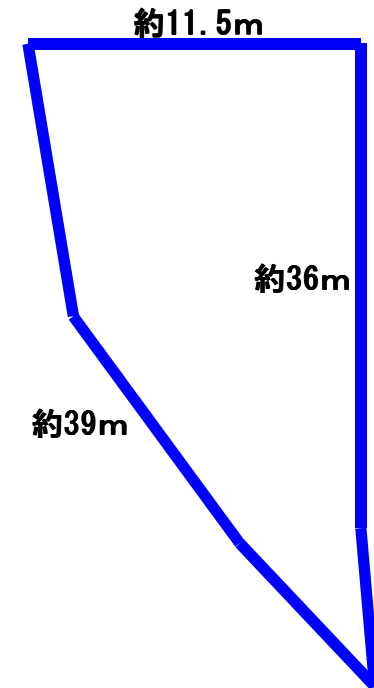

売地

店舗・居宅 建築可能！！

宗像市池田

＊ ＊ 物件概要 ＊ ＊

所在 宗像市池田3692番1
3963番1

交通 西鉄バス 池田停 至近

土地面積 287㎡42 (86.94坪)

土地権利
都市計画
用途地域
建ぺい率
容積率
接道状況

設
引
備
渡
日
考
備

所有権
市街化調整区域
調整区域ですが建築可能
60%
200%
南西側約10m公道に約39m接する
北東側約3.8m公道に約36m接する
上下水道 前面道路配管
相談の上

価格 344万円

福岡県知事免許 (10) 第7410号
名陵建設株式会社

糟屋郡志免町南里1-8-27
TEL 092 (935) 1952
FAX 092 (935) 8267

■取引態様 売主
■手数料 4%
■情報公開日 2014/07/23